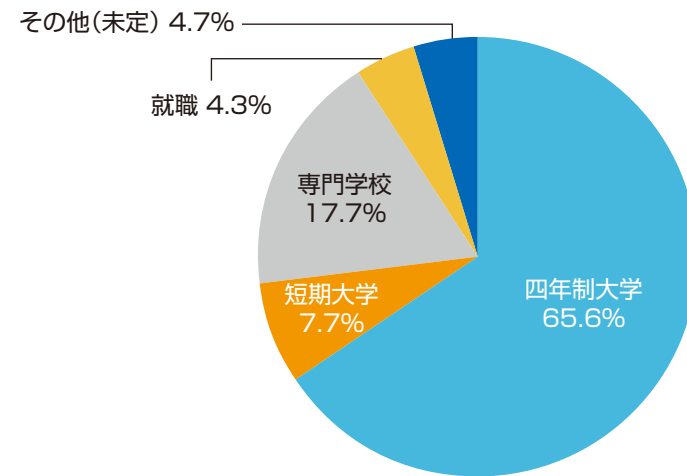

■年々向上する進路実績

令和2年度卒業生進路状況

■過去3年間の大学等合格者数(現役生のみ)

	R2	R元	H30
国公立大学	60	49	60
私立大学	259	235	207
短期大学	29	38	17
専門学校	45	46	33
就職(防衛大等含む)	13	7	14

■主な進路先(合格者数)

《国公立大学》	福島大2 福島県立医科大-医5-看護1 東北大3 東京外国語大1	山形大5 東京学芸大2 電気通信大1	新潟大7 茨城大4 北海道大1 新潟県立大2	会津大4 横浜国立大1 都留文科大4 東京歯科大1	宮城大1 筑波大2 千葉大2
《私立大学》	早稲田大2 駒沢大5 東海大9	慶應大1 東北学院大9 専修大4	明治大2 日本大11 国立音楽大1	中央大10 東洋大11 青山学院大7	同志社大1 東京理科大2 新潟医療福祉大7
《短期大学》	会津大短大部13	米沢女子短大2	郡山女子短大2	大月短大2	
《専門学校》	竹田看護専門学校6		新潟公務員法律専門学校5		
《就職》	福島県立学校事務1 一般曹候補生1	猪苗代町役場2 会津若松広域消防2	湯川村役場1	福島県警察2	神奈川県警察1

一人一人の進路目標達成のため、「チーム学鳳」は全力で皆さんをサポートします

◎進路指導部長より

会津学鳳高校の進路指導は、大学などの様々な入試(面接や集団討論、小論文 etc)の形態に対応するため、「チーム学鳳」のもと、個別指導や少人数指導を充実させて、生徒一人ひとりの進路実現に向けて取り組んでいます。
わからないことがあれば気軽に相談してください！目標に向かってともががんばっていきましょう！