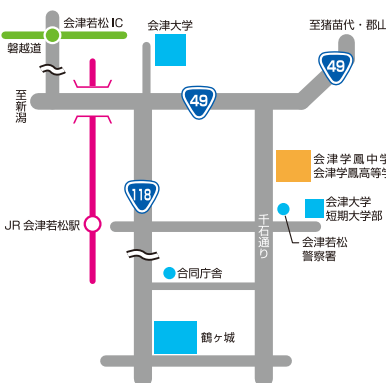

■年々向上する進路実績

令和2年度卒業生進路状況

■過去3年間の大学等合格者数(現役生のみ)

	R2	R元	H30
国公立大学	60	49	60
私立大学	259	235	207
短期大学	29	38	17
専門学校	45	46	33
就職(防衛大等含む)	13	7	14

■主な進路先(合格者数)

《国公立大学》	福島大2 福島県立医科大-医5-看護1 東北大3 東京外国語大1	山形大5 東京学芸大2 電気通信大1	新潟大7 茨城大4 北海道大1 新潟県立大2	会津大4 横浜国立大1 都留文科大4 東京歯科大1	宮城大1 筑波大2 千葉大2
《私立大学》	早稲田大2 駒沢大5 東海大9	慶應大1 東北学院大9 専修大4	明治大2 日本大11 国立音楽大1	中央大10 東洋大11 青山学院大7	同志社大1 東京理科大2 新潟医療福祉大7
《短期大学》	会津大短大部13	米沢女子短大2	郡山女子短大2	大月短大2	
《専門学校》	竹田看護専門学校6		新潟公務員法律専門学校5		
《就職》	福島県立学校事務1 一般曹候補生1	猪苗代町役場2 会津若松広域消防2	湯川村役場1	福島県警察2	神奈川県警察1

一人一人の進路目標達成のため、「チーム学鳳」は全力で皆さんをサポートします

◎進路指導部長より

会津学鳳高校の進路指導は、大学などの様々な入試(面接や集団討論、小論文 etc)の形態に対応するため、「チーム学鳳」のもと、個別指導や少人数指導を充実させて、生徒一人ひとりの進路実現に向けて取り組んでいます。
わからないことがあれば気軽に相談してください！目標に向かってともががんばっていきましょう！

ACCESS

交通 JR会津若松駅から徒歩20分/会津バス「山見町」下車徒歩3分

福島県立会津学鳳中学校
福島県立会津学鳳高等学校

T965-0003 福島県会津若松市一貫町大字八幡字八幡1番地の1 / 電話:0242-22-3491 Fax:0242-22-3521

会津学鳳ホームページ
(中学校) <http://aizugakuho-j.fcs.ed.jp/>
(高等学校) <http://aizugakuho-h.fcs.ed.jp/>